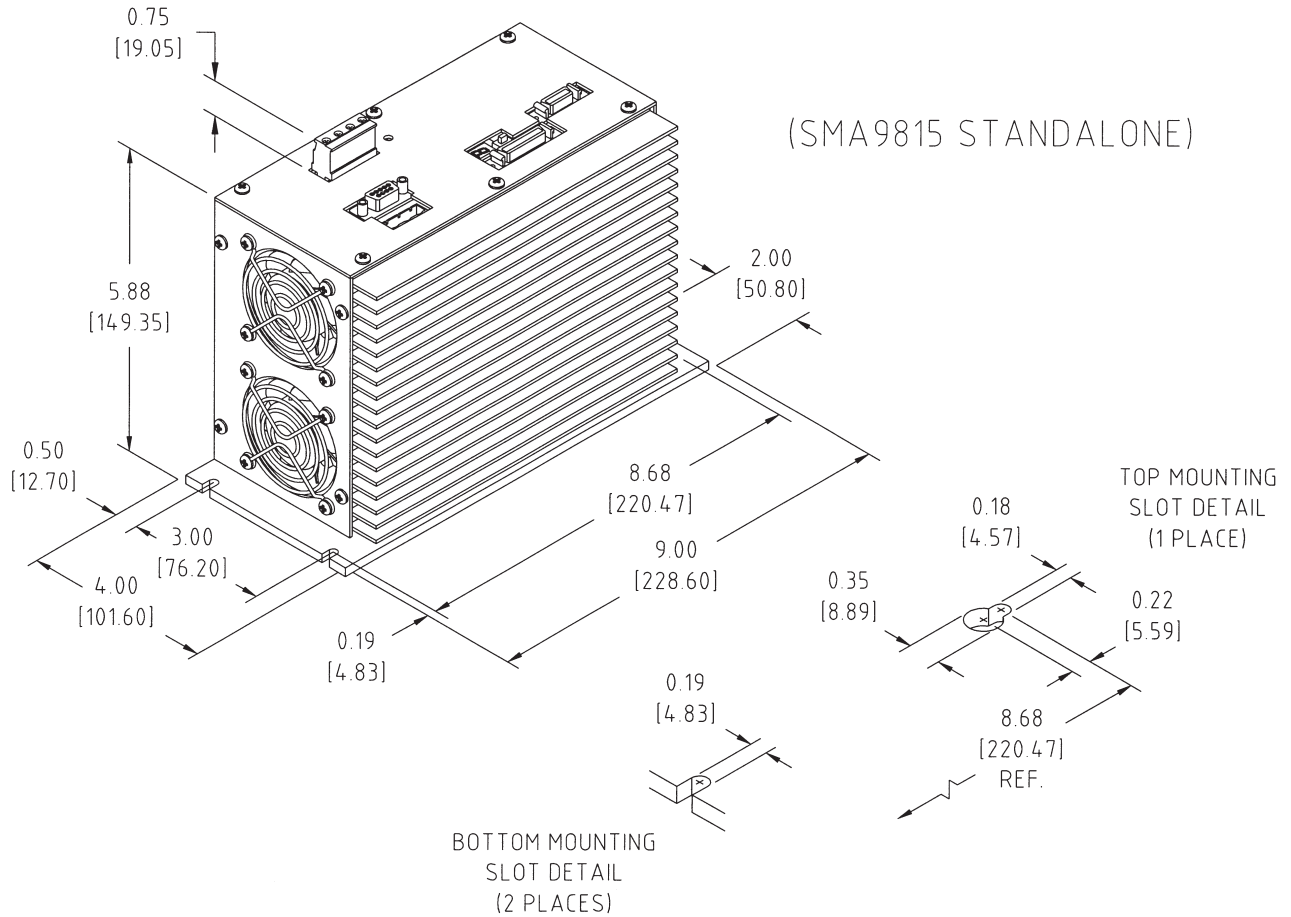

OMEGA SERIES DIGITAL PWM BRUSHLESS SERVO AMPLIFIERS SMA9815 STAND ALONE MECHANICAL DIMENSIONS

Glentek, Inc.

208 Standard Street • El Segundo, California 90245 USA
(310) 322-3026 • (310) 322-7709 Fax • www.glentek.com