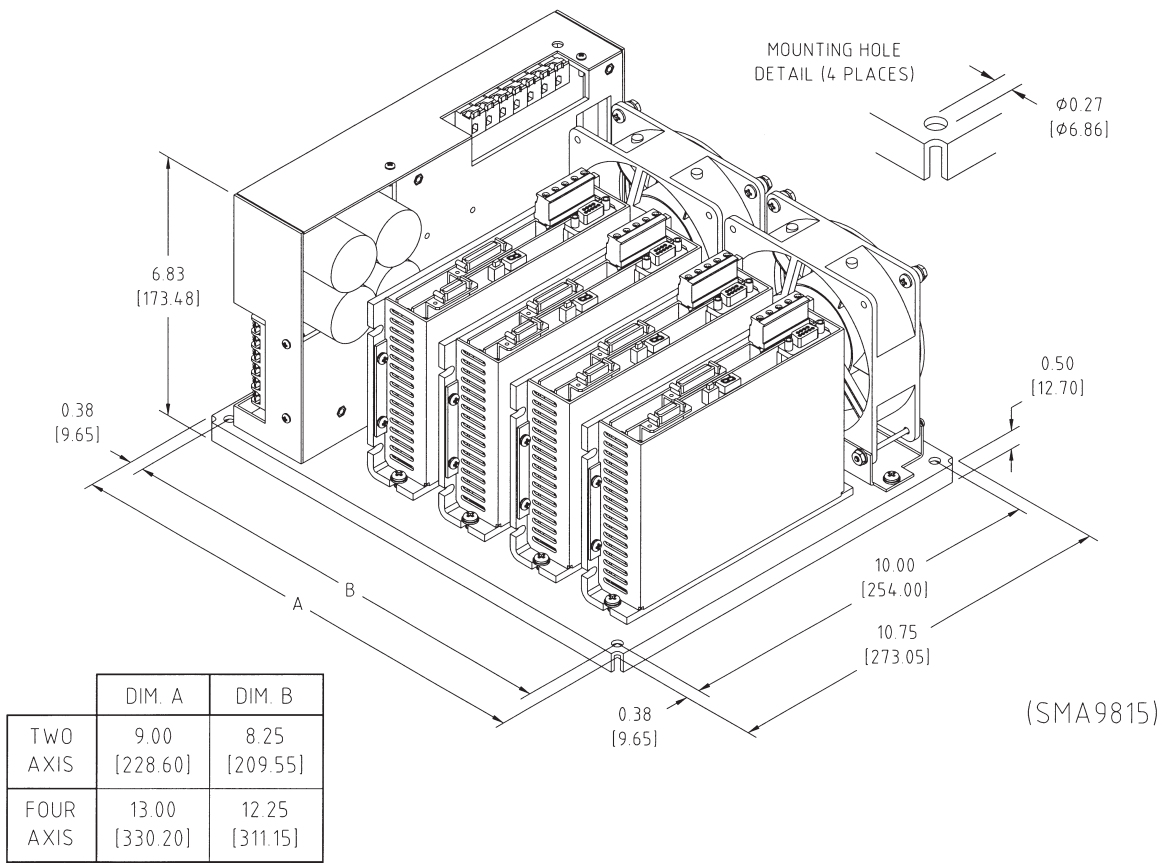

OMEGA SERIES DIGITAL PWM BRUSHLESS SERVO AMPLIFIERS SMA9815 MULTI AXIS MECHANICAL DIMENSIONS

Glentek, Inc.

208 Standard Street • El Segundo, California 90245 USA
(310) 322-3026 • (310) 322-7709 Fax • www.glentek.com