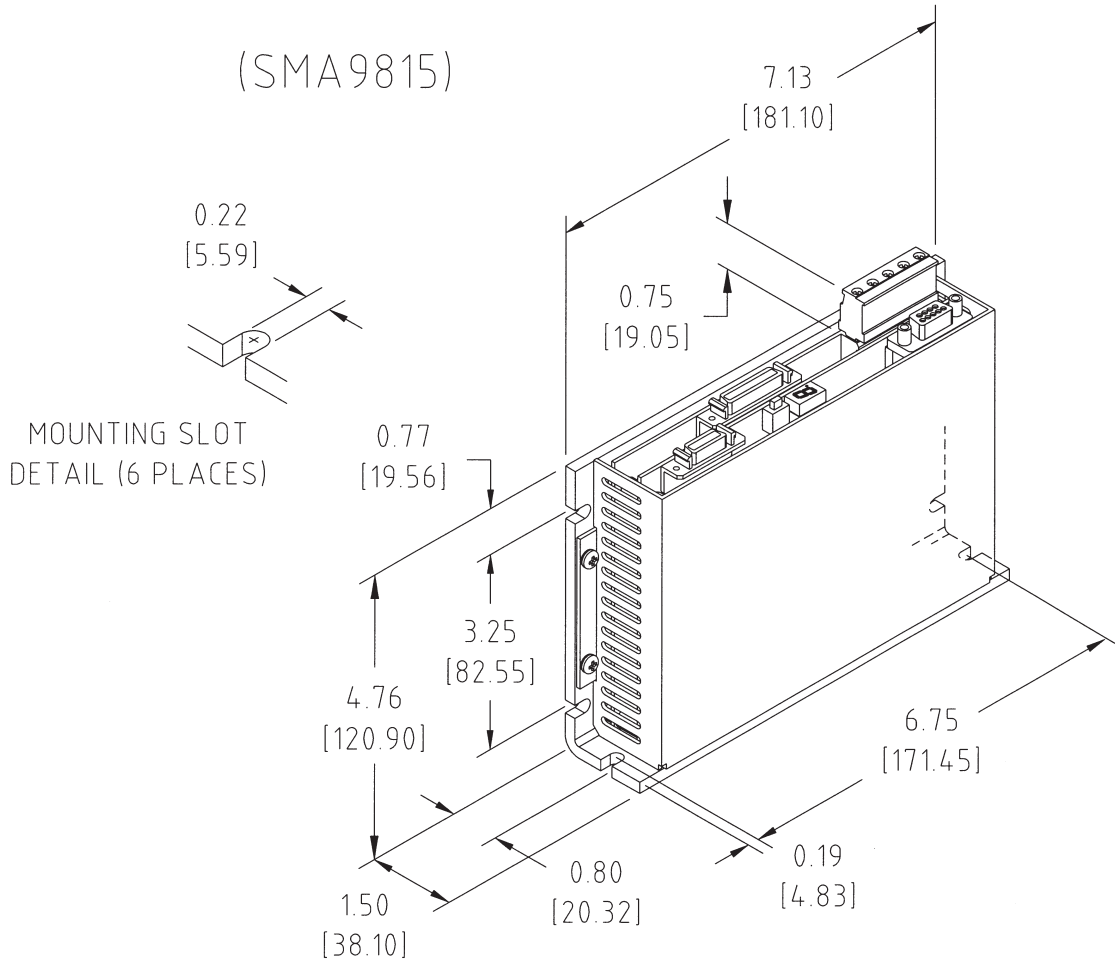

OMEGA SERIES DIGITAL PWM BRUSHLESS SERVO AMPLIFIERS SMA9815 MODULE MECHANICAL DIMENSIONS

Glentek, Inc.

208 Standard Street • El Segundo, California 90245 USA
(310) 322-3026 • (310) 322-7709 Fax • www.glentek.com