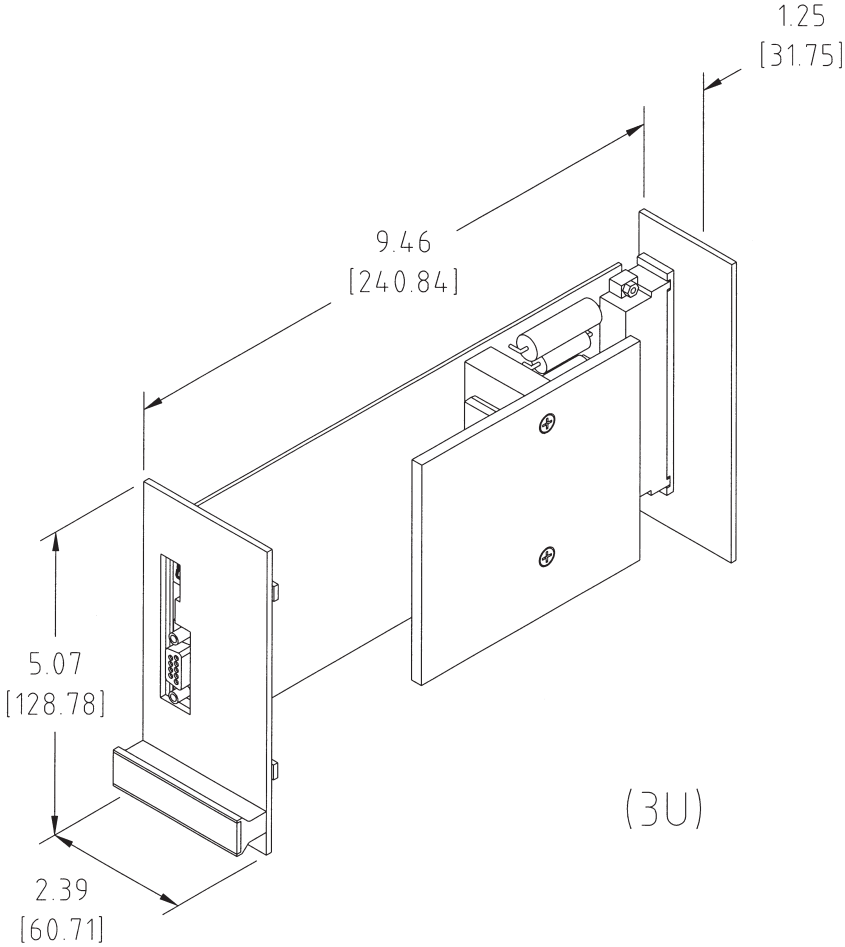

OMEGA SERIES DIGITAL PWM BRUSHLESS SERVO AMPLIFIERS SMA9815 3U MECHANICAL DIMENSIONS

Glentek, Inc.
208 Standard Street • El Segundo, California 90245 USA
(310) 322-3026 • (310) 322-7709 Fax • www.glentek.com