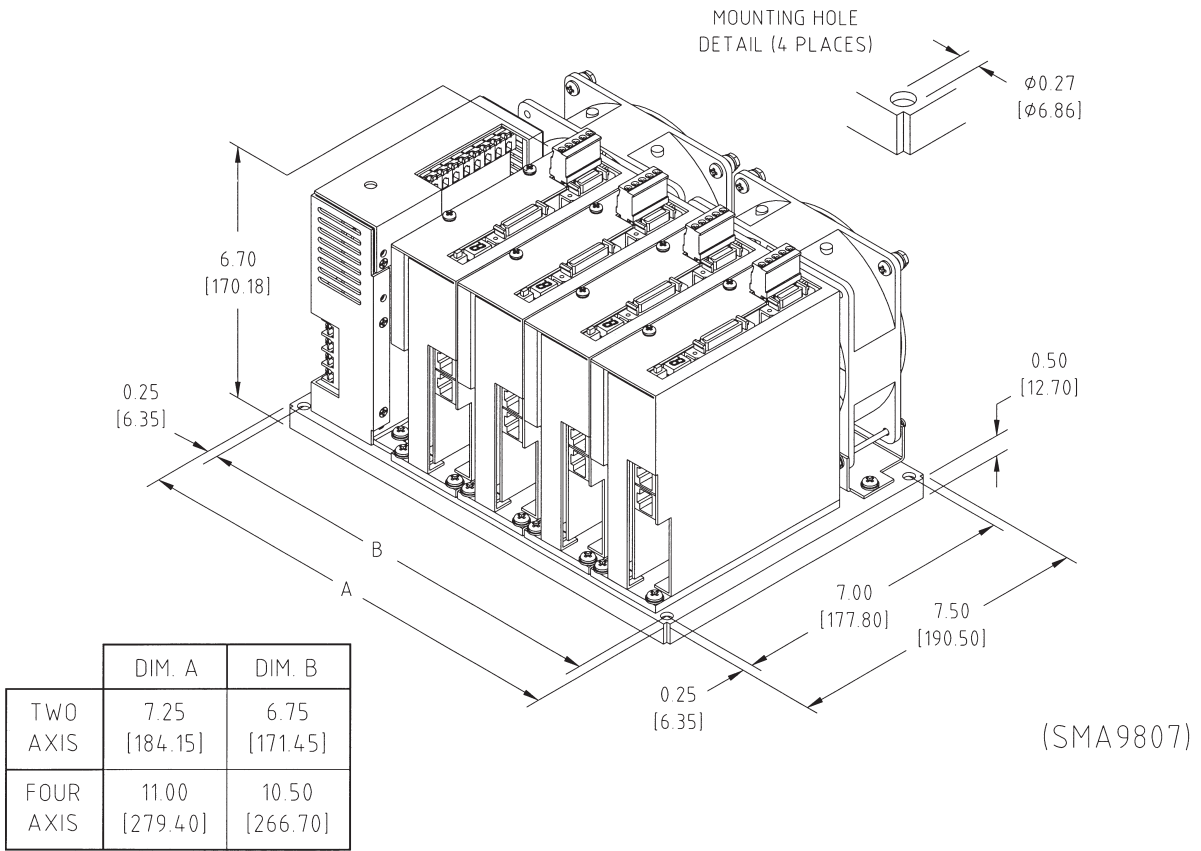

OMEGA SERIES DIGITAL PWM BRUSHLESS SERVO AMPLIFIERS SMA9807 MULTI AXIS MECHANICAL DIMENSIONS

Glentek, Inc.

208 Standard Street • El Segundo, California 90245 USA
(310) 322-3026 • (310) 322-7709 Fax • www.glentek.com