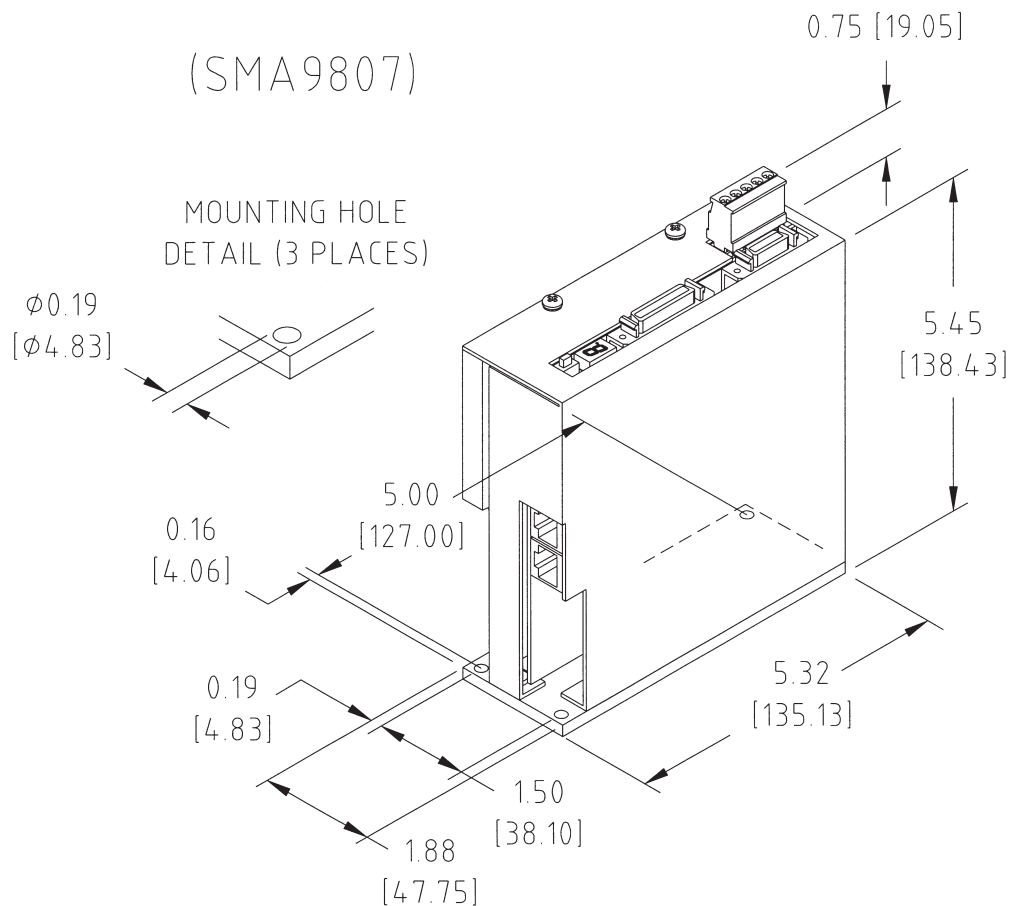

OMEGA SERIES DIGITAL PWM BRUSHLESS SERVO AMPLIFIERS SMA9807 STAND ALONE MECHANICAL DIMENSIONS

Glentek, Inc.

208 Standard Street • El Segundo, California 90245 USA
(310) 322-3026 • (310) 322-7709 Fax • www.glentek.com