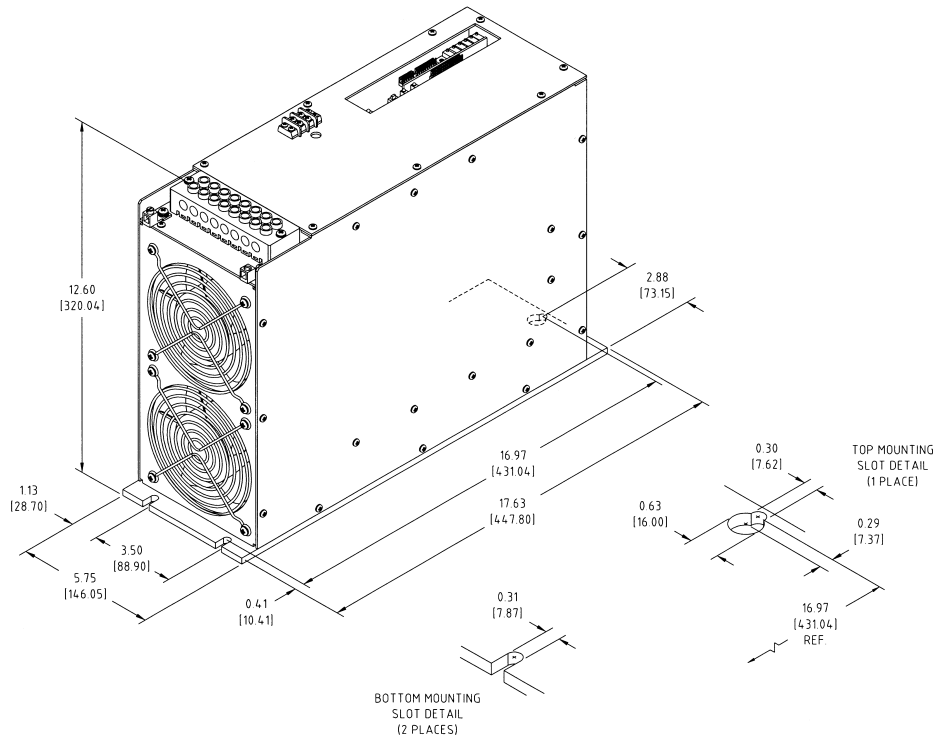

ANALOG BRUSHLESS PWM SERVO AMPLIFIERS  
SMA8X75-1A-1 & SMA8X100-1A-1 STAND ALONE  
MECHANICAL DIMENSIONS

*SMA8X075-1A-1 & SMA8X100-1A-1  
Stand Alone*

Glentek, Inc.

208 Standard Street • El Segundo, California 90245 USA  
(310) 322-3026 • (310) 322-7709 Fax • [www.glentek.com](http://www.glentek.com)