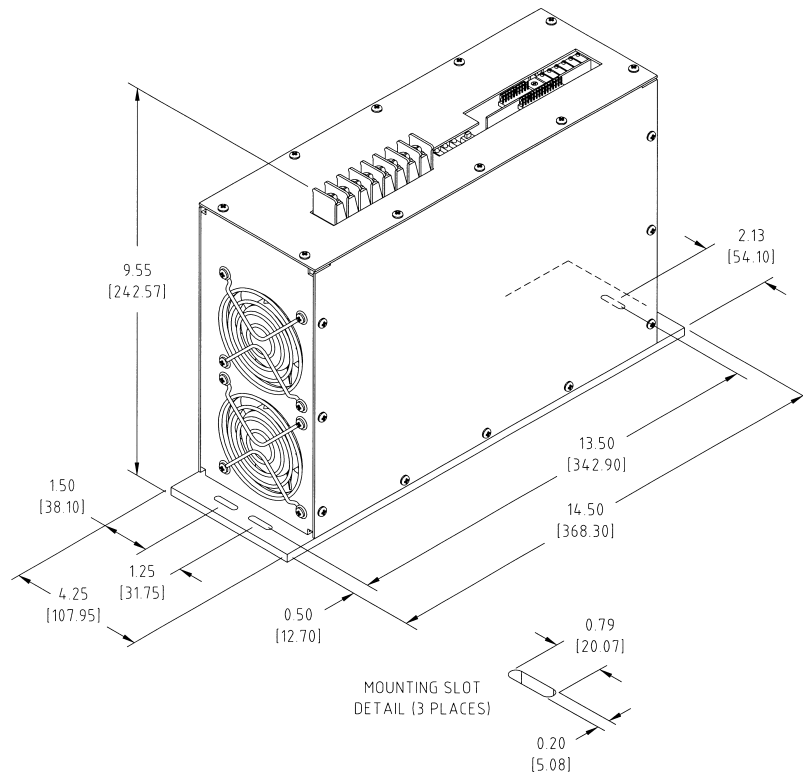

ANALOG BRUSHLESS PWM SERVO AMPLIFIERS  
SMA8X30-1A-1 STAND ALONE MECHANICAL DIMENSIONS

*SMA8X30-1A-1  
Stand Alone*

Glentek, Inc.

208 Standard Street • El Segundo, California 90245 USA  
(310) 322-3026 • (310) 322-7709 Fax • [www.glentek.com](http://www.glentek.com)