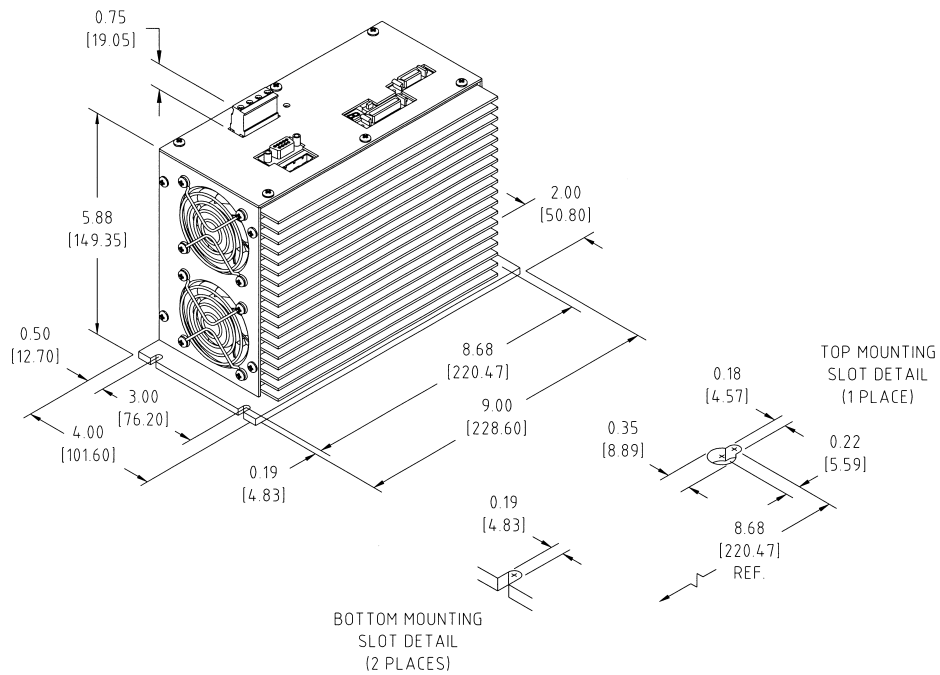

ANALOG BRUSHLESS PWM SERVO AMPLIFIERS SMA8X16-1A-1 STAND ALONE MECHANICAL DIMENSIONS

SMA8X16-1A-1 Stand Alone

Glentek, Inc.

208 Standard Street • El Segundo, California 90245 USA
(310) 322-3026 • (310) 322-7709 Fax • www.glentek.com