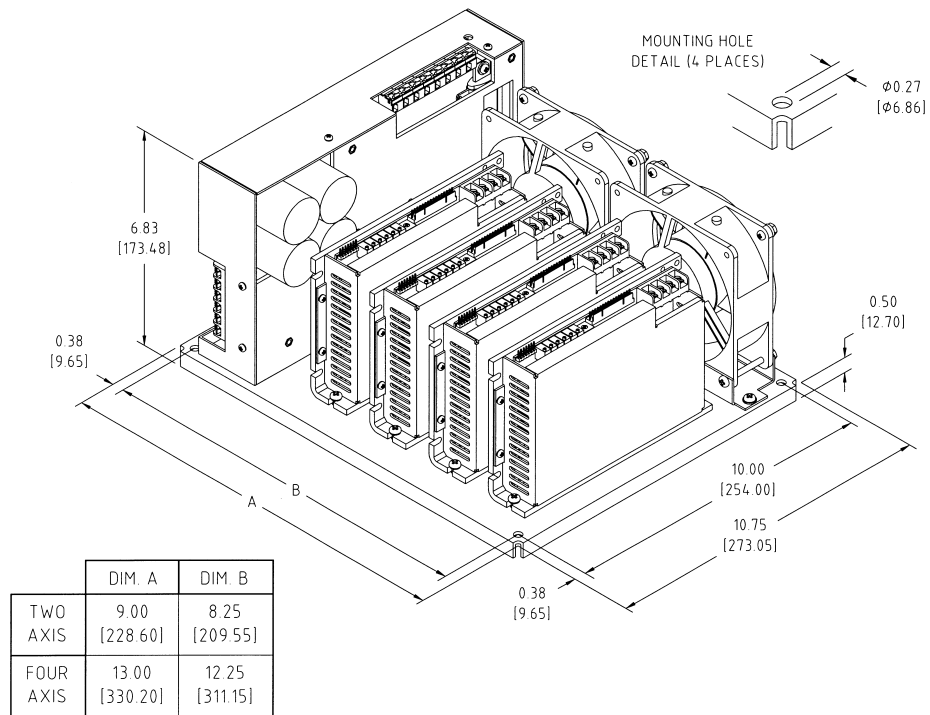

ANALOG BRUSHLESS PWM SERVO AMPLIFIERS
 SMA8X15 & SMA8X15HP MULTI AXIS
 MECHANICAL DIMENSIONS

*SMA8X15 / SMA8X15HP
 Multi Axis*

Glentek, Inc.

208 Standard Street • El Segundo, California 90245 USA
 (310) 322-3026 • (310) 322-7709 Fax • www.glentek.com