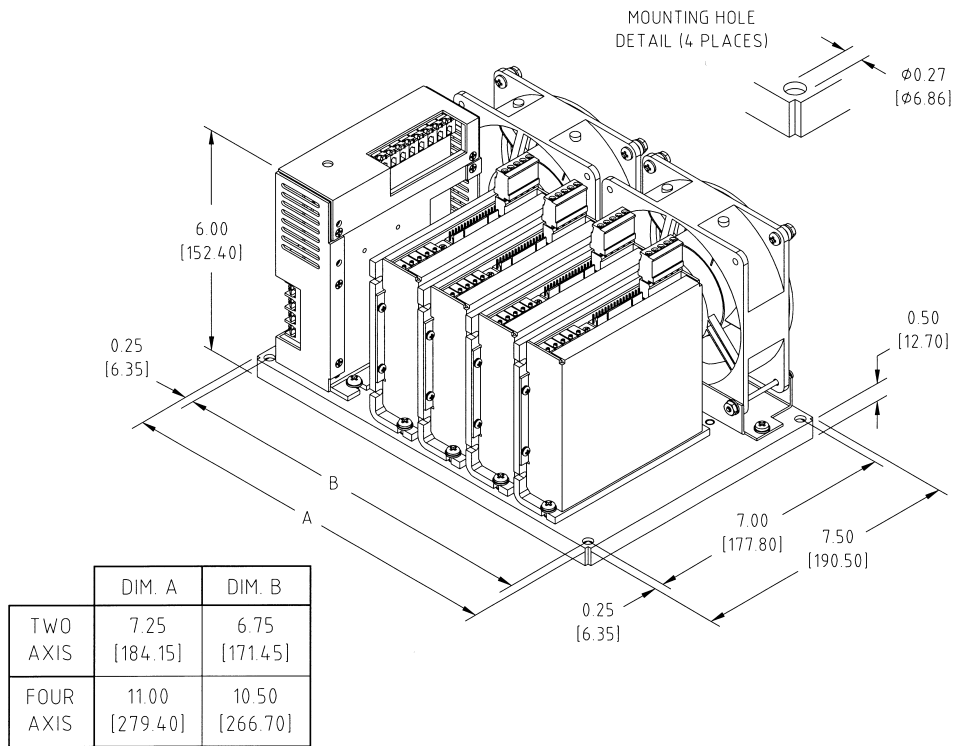

# ANALOG BRUSHLESS PWM SERVO AMPLIFIERS SMA8X10 / SMA8X10LP MULTI AXIS MECHANICAL DIMENSIONS

## *SMA8X10 / SMA8X10LP Multi Axis*

Glentek, Inc.

208 Standard Street • El Segundo, California 90245 USA  
(310) 322-3026 • (310) 322-7709 Fax • [www.glentek.com](http://www.glentek.com)