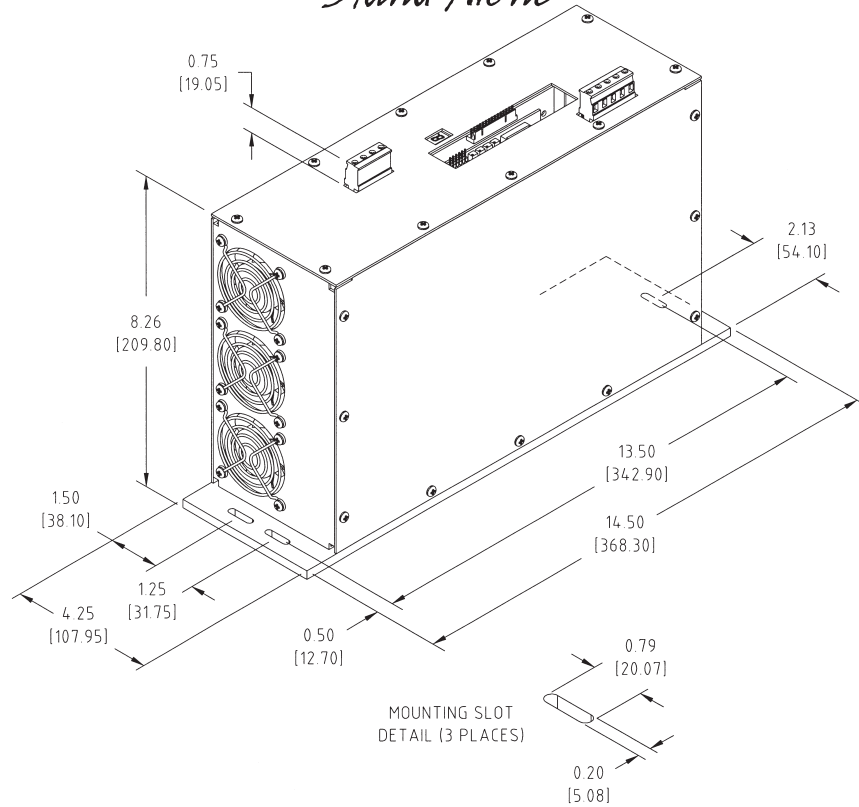

**LINEAR BRUSHLESS SERVO AMPLIFIERS
SMA6110-1A-1 / SMA6310-1A-1 STAND ALONE
MECHANICAL DIMENSIONS**

*SMA6110-1A-1 / SMA6310-1A-1
Stand Alone*

Glentek, Inc.

**208 Standard Street • El Segundo, California 90245 USA
(310) 322-3026 • (310) 322-7709 Fax • www.glentek.com**