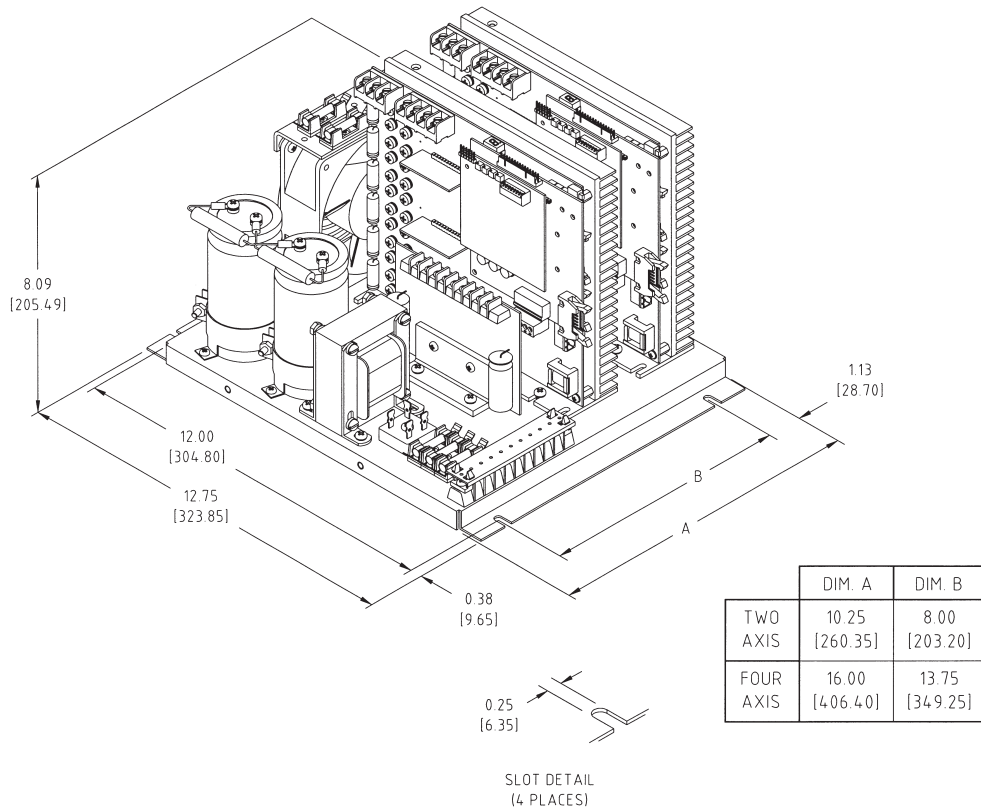

LINEAR BRUSHLESS SERVO AMPLIFIERS SMA6110 / SMA6310 MULTI AXIS MECHANICAL DIMENSIONS

*SMA6110 / SMA6310
Multi-Axis*

Glentek, Inc.

208 Standard Street • El Segundo, California 90245 USA
(310) 322-3026 • (310) 322-7709 Fax • www.glentek.com