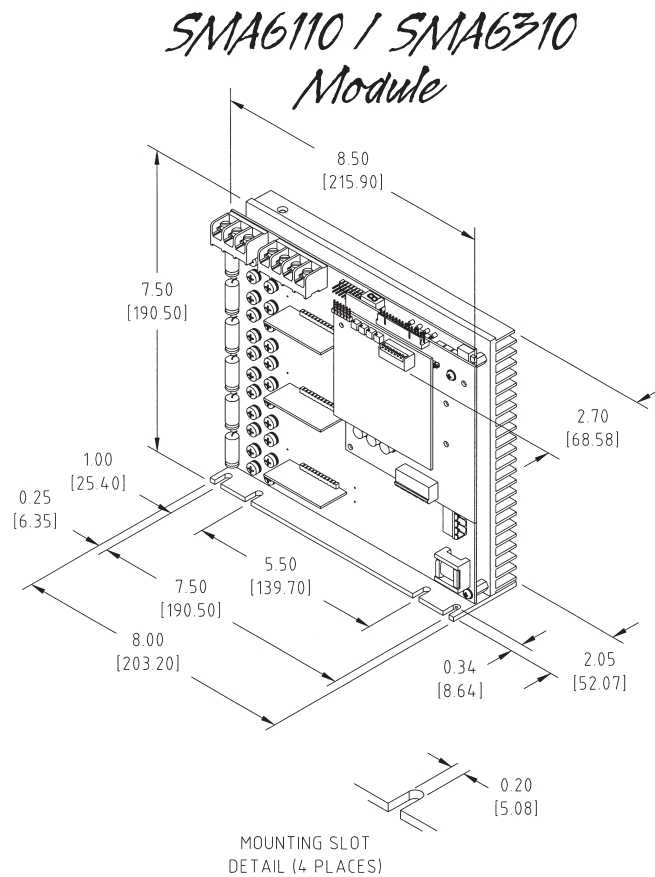

LINEAR BRUSHLESS SERVO AMPLIFIERS SMA6110 / SMA6310 MODULE MECHANICAL DIMENSIONS

Glentek, Inc.
208 Standard Street • El Segundo, California 90245 USA
(310) 322-3026 • (310) 322-7709 Fax • www.glentek.com