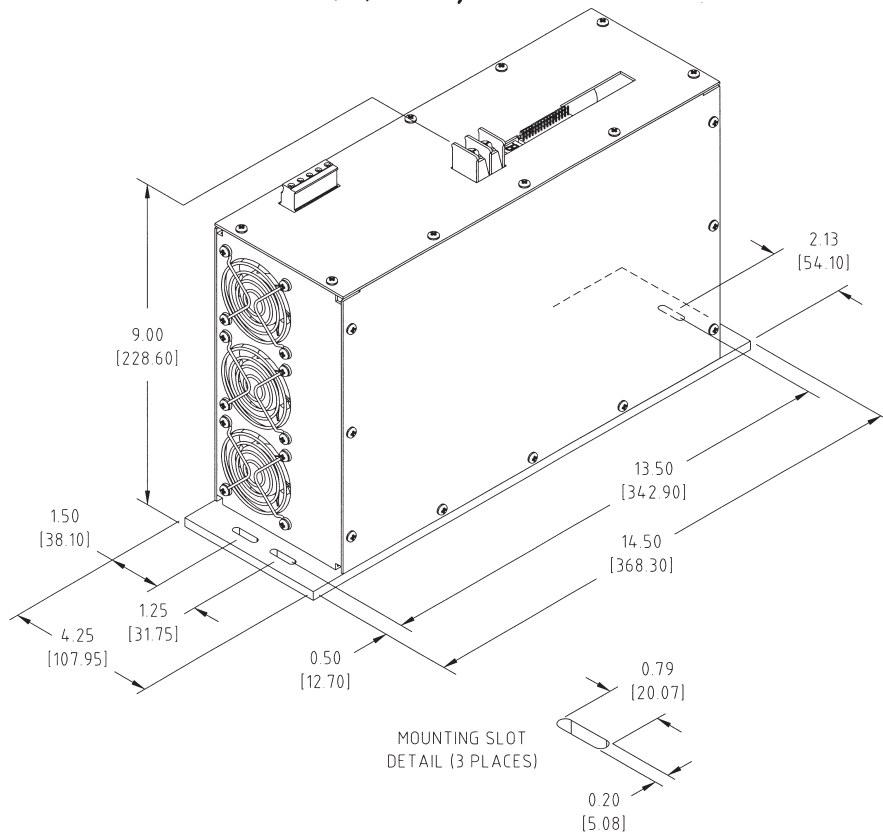

# LINEAR BRUSH SERVO AMPLIFIERS SMA5015 STAND ALONE MECHANICAL DIMENSIONS

*SMA5015-1A-1  
Stand Alone*

**Glentek, Inc.**

208 Standard Street • El Segundo, California 90245 USA  
(310) 322-3026 • (310) 322-7709 Fax • [www.glentek.com](http://www.glentek.com)